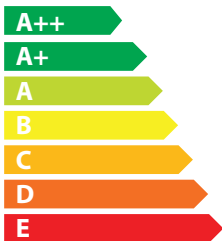

ENERG

енергия · ενεργεια

Arçelik

A40L 8752 5S

ENERGI
ENERGIA · ЕНЕРГИЯ
ΕΝΕΡΓΕΙΑ · ENERGIJA
ENERGY · ENERGIE
ENERGI

87.1
Watt

127
kWh/Annum

102
cm