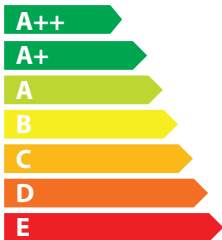

ENERJİ
ENERGIA · ЕНЕРГИЯ
ΕΝΕΡΓΕΙΑ · ENERGIJA
ENERGY · ENERGIE
ENERGI

87.1
Watt

127
kWh/Annum

102
cm

40
inch