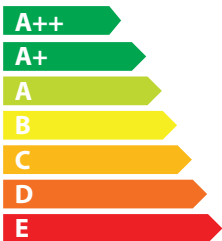

# ENERG

енергия · ενεργεια

**GRUNDIG**

**New York 40 CLX 8670 BP**

ENERGI  
ENERGIA · ЕНЕРГИЯ  
ΕΝΕΡΓΕΙΑ · ENERGIJA  
ENERGY · ENERGIE  
ENERGI

**87.1**  
Watt

**127**  
kWh/Annum

**102**  
cm