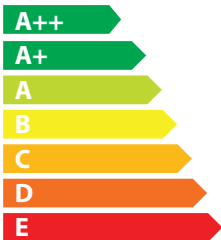

# ENERG

енергия · ενεργεια

**GRUNDIG**

**New York 49 CLX 8670 BP**

ENERGI  
ENERGIA · ЕНЕРГИЯ  
ΕΝΕΡΓΕΙΑ · ENERGIJA  
ENERGY · ENERGIE  
ENERGI

**123**  
Watt

**180**  
kWh/Annum

**123**  
cm